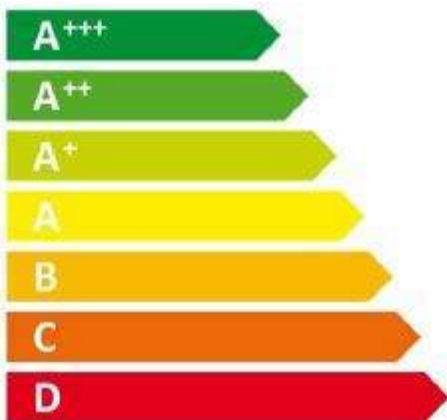

ENERG

енергия · ενέργεια

CANDY

31007837

CVST GP382DMS-S

A+++

ENERGIA · ЕНЕРГИЯ · ΕΝΕΡΓΕΙΑ
ENERGIJA · ENERGY · ENERGIE
ENERGI

175

kWh/annum

9300

L/annum

8

kg

ABCDEFG

61 dB

78 dB